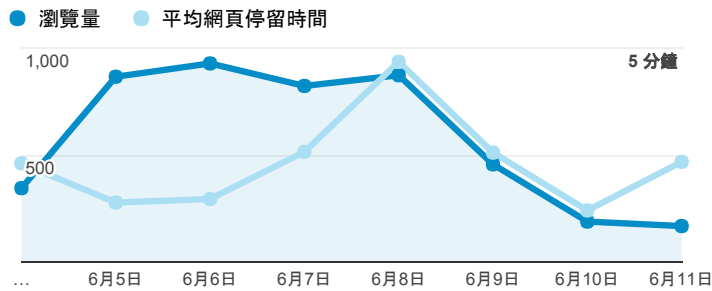

## 報表02\_流量

2017年6月4日 - 2017年6月11日

所有使用者  
100.00% 個工作階段

### 瀏覽量和平均網頁停留時間

### 瀏覽量和造訪

### 瀏覽量和不重複瀏覽量