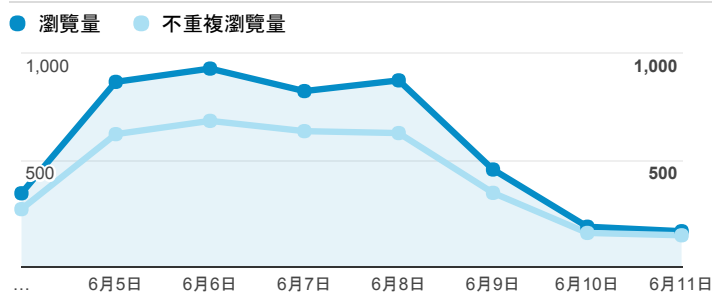

## 報表02\_流量

2017年6月4日 - 2017年6月11日

所有使用者  
100.00% 個工作階段

### 瀏覽量和平均網頁停留時間

### 瀏覽量和不重複瀏覽量