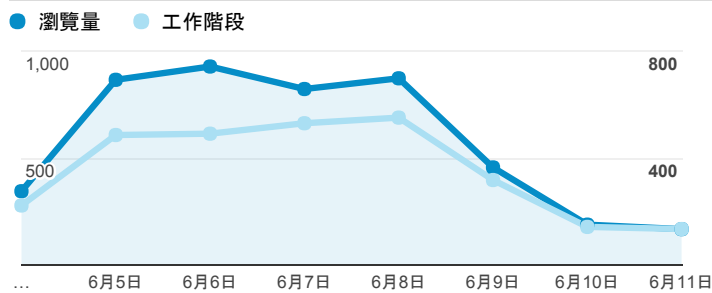

## 報表02\_流量

2017年6月4日 - 2017年6月11日

所有使用者  
100.00% 個工作階段

### 瀏覽量和平均網頁停留時間

### 瀏覽量和造訪

### 瀏覽量和不重複瀏覽量